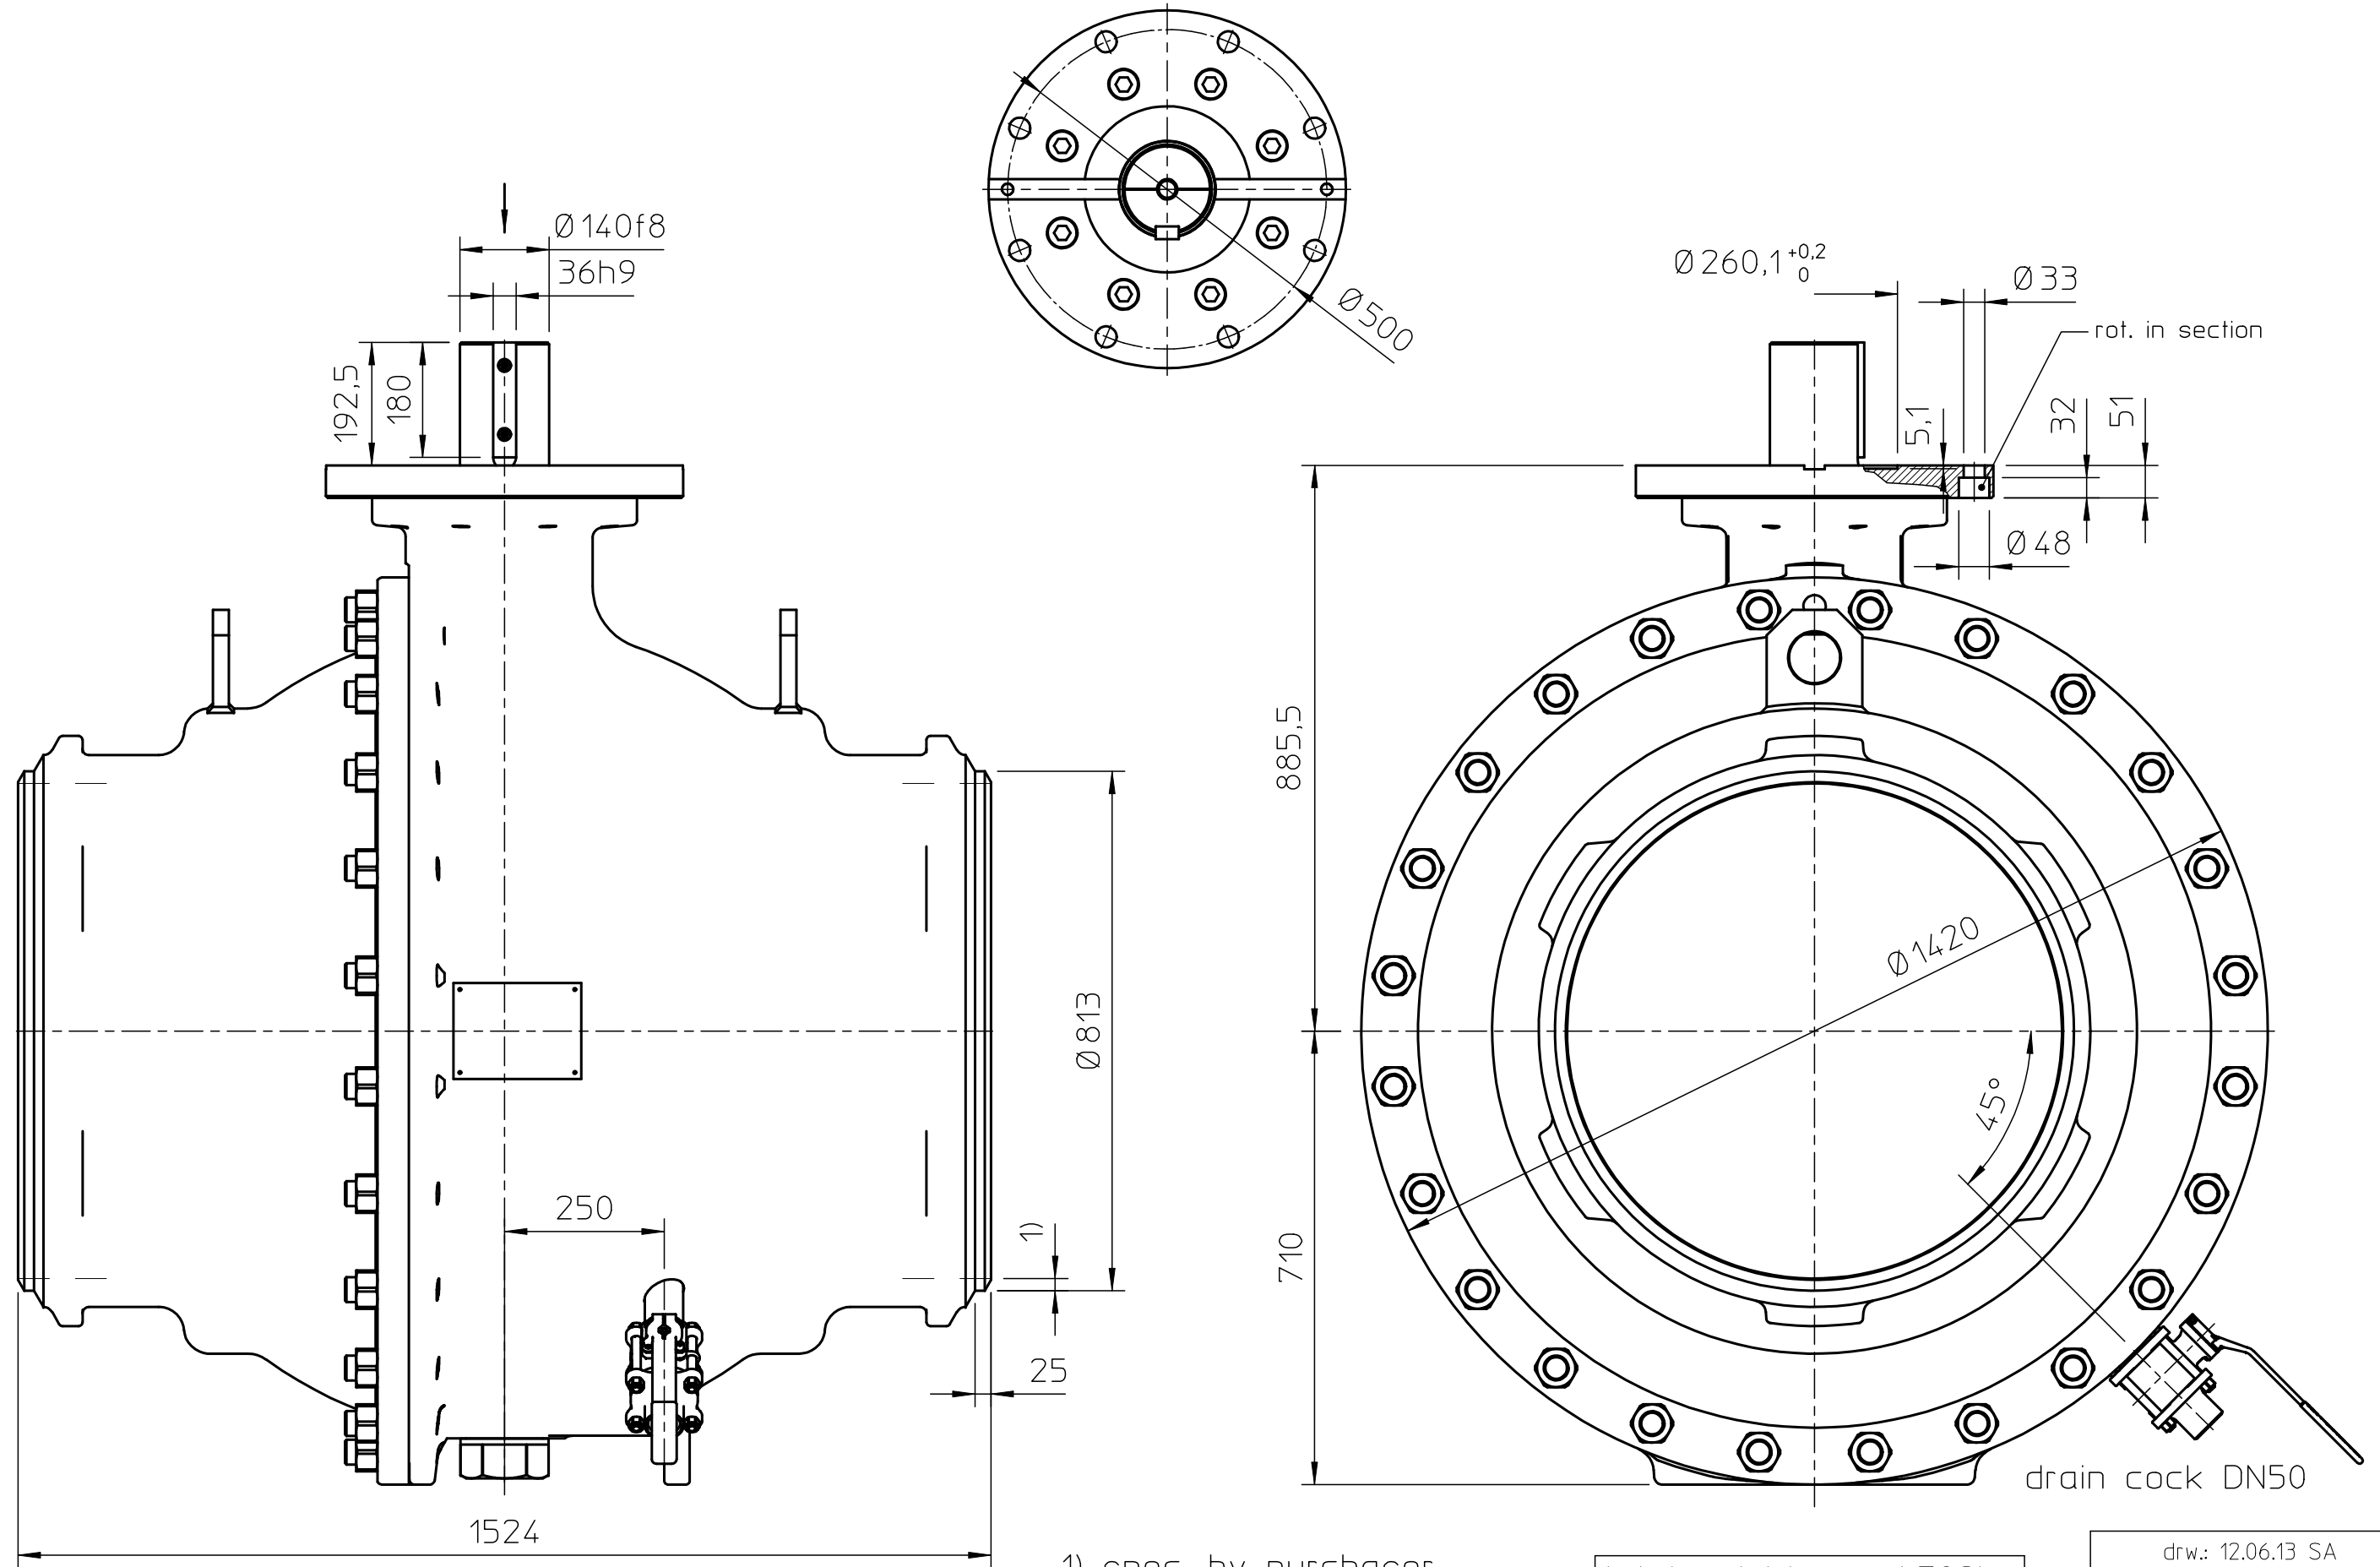

KLINGER ballostar ball valve type KHSV(w)l 800 VII-AF(799)-KFC PN25/40.

Urheberrecht nach
 Copyright acc. to
 Droit d'auteur selon
 ISO 16016

Technische Änderungen und eventuelle Irrtümer vorbehalten
 Modifications caused by technical development and any errors excepted

1) spec. by purchaser

total weight: ca. 4.709kg

draw.: 12.06.13 SA

wOH32177-11